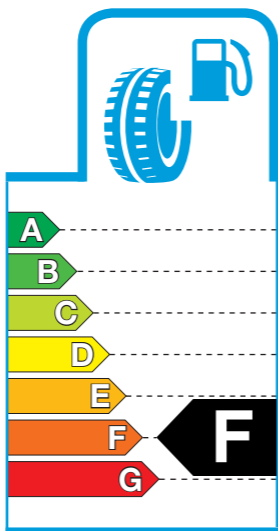

### 205/45 R17 88H XL

4 981910 5287 60

TOYO TIRE CORPORATION  
[www.toyotires-global.com](http://www.toyotires-global.com)

1222/2009 - C1